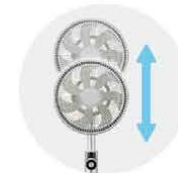

かがまなくても使えるように
配置された操作部

見やすい風量
インジケーター

支柱に取り付け可能な
マグネット式リモコン

片手でも運べる軽さ
※質量約2.1kg、※FLU-301 (約4.6kg)との比較

左右自動首ふり
(30°・60°・90°)

ワンプッシュ
上下高さ調節

上向き90°、下向き10°
までの角度調節可能

カモメ羽根径
やわらか羽根
※25cm