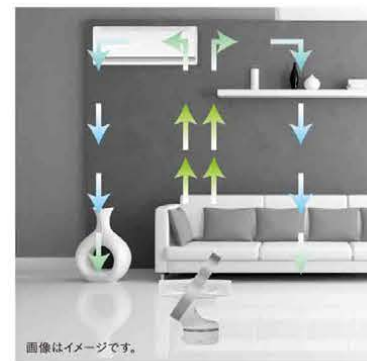

脱着可能な中間ポールで
高さ調節可能

カモメ羽根径
やわらか33cm
※30cm

風量最小
首ふりなし
¥0.05円

風量最大
首ふりあり
0.63円

動作音：最小時
♪9.2dB

すごーい!
じょうずに描けてるね。

小さなテーブルをのみ出した想像力が、
床の上に広がった。
この夏の思い出を
ひとつも逃さないように・・・。
クレヨンを握る真剣な姿を、
やさしく風が見守る。
さあ、この夏は何枚の作品が完成するのか。

サーキュレーター

FKCU-251D

ホワイト(WH)

お部屋の温度ムラが
なくなって快適!

画像はイメージです。

真正面から垂直上向きまで
角度調節可能

見やすい風量
インジケーター

左右自動首ふり